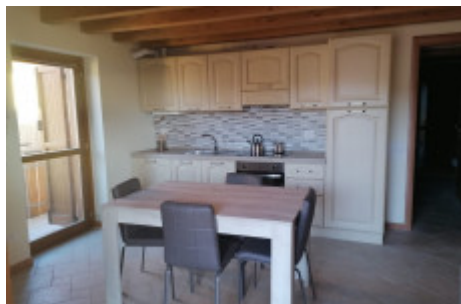

Imperdibile a Serina

Serina - La Pineta

46.04513774134434, 9.756698415342612

Appartamento con soppalco

Sintesi

Localit� :Montagna	Prezzo:�,-	Vendita in Bitcoin:SI
Superficie totale:85mq2	Area esterna:15mq2	Camere:3
Bagni:1	Riferimento:L - 1.1	

Interni

- ✓ Riscaldamento autonomo
- ✓ Bagno con doccia
- ✓ Legno a vista

Esterni

- ✓ Terrazzo
- ✓ Possibilit  box

Distanze

- ✓ Piscina 300mt
- ✓ Piste da sci 3Km
- ✓ Farmacia 500mt
- ✓ Negozi 500mt
- ✓ Ristorante 500Km
- ✓ Autobus 300mt