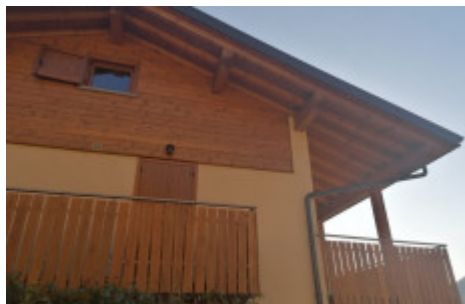

Imperdibile a Serina

Serina - La Pineta

46.04513774134434, 9.756698415342612

Appartamento con soppalco

Sintesi

Localit� :Montagna	Prezzo:�,-	Vendita in Bitcoin:SI
Superficie totale:85mq2	Area esterna:15mq2	Camere:3
Bagni:1	Riferimento:L - 1.1	