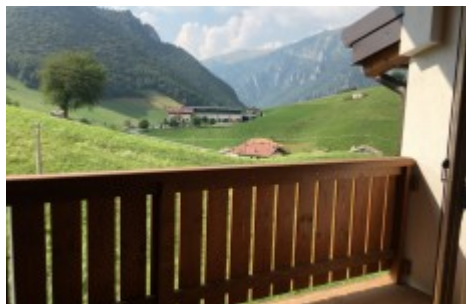

Valpiana Bellavista

Serina - La Pineta

45.77964535203565, 9.750730002449018

Soluzione ideale per la famiglia.

Sintesi

Localit� :Montagna	Prezzo:�,-	Vendita in Bitcoin:SI
Superficie totale:65mq2	Area esterna:3mq2	Camere:2
Bagni:1	Riferimento:D - !.3	