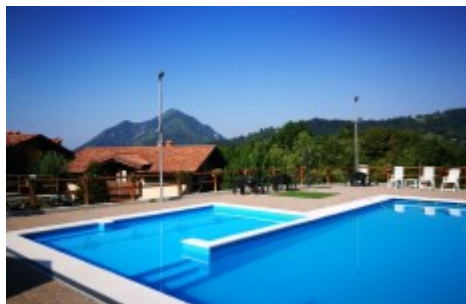

Incanto di Serina

Serina - La Pineta

46.0444213689801, 9.746291862936232

Montagna sotto i portici

Sintesi

Localit� :Montagna	Prezzo:�,-	Vendita in Bitcoin:
Superficie totale:55mq2	Area esterna:70mq2	Camere:3
Bagni:1	Riferimento:	

Interni

- ✓ Bagno con doccia
- ✓ Bagno con vasca
- ✓ Legno a vista

Esterni

- ✓ Balcone
- ✓ Terrazzo
- ✓ Giardino
- ✓ Panorama

Distanze

- ✓ Piscina 50mt
- ✓ Piste da sci 3Km
- ✓ Area sport 500mt
- ✓ Farmacia 500mt
- ✓ Negozi 500mt
- ✓ Ristorante 1Km
- ✓ Autobus 300mt