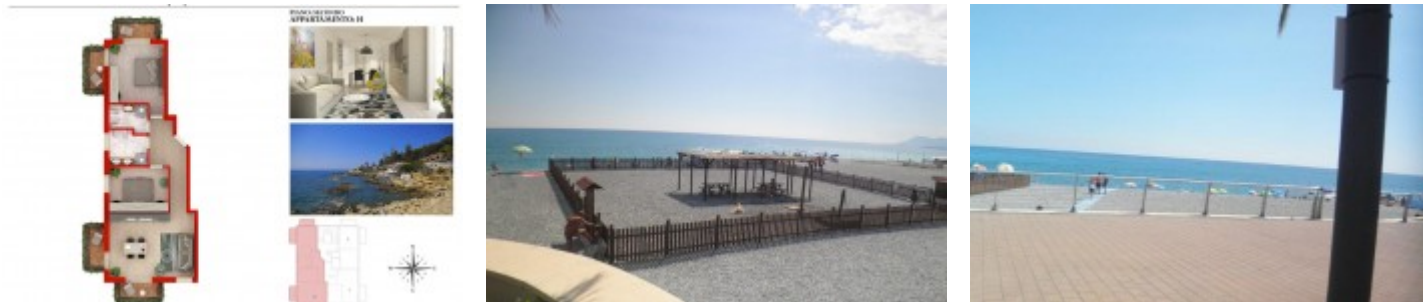

Apoteosi Bordighera

Bordighera

43.78259847297346, 7.648972286876415

Trilocale con doppia esposizione ed ampia zona giorno.

Sintesi

Localit� :Mare	Prezzo:�,-in loco	Vendita in Bitcoin:SI
Superficie totale:97mq2	Area esterna:19mq2	Camere:2
Bagni:2	Riferimento:H	

Interni

- ✓ Bagno con doccia

Esterni

- ✓ Balcone
- ✓ Possibilit  box
- ✓ Panorama
- ✓ Vista mare

Distanze

- ✓ Spiaggia 300mt
- ✓ Piscina 300mt
- ✓ Area sport 300mt
- ✓ Negozi 300mt
- ✓ Stazione 1,5Km